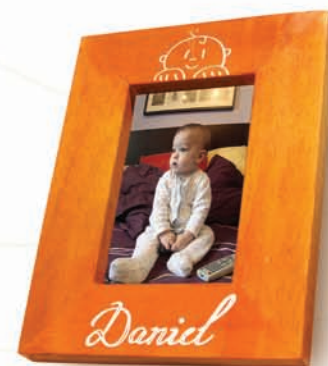

Bebé
MNIBEB